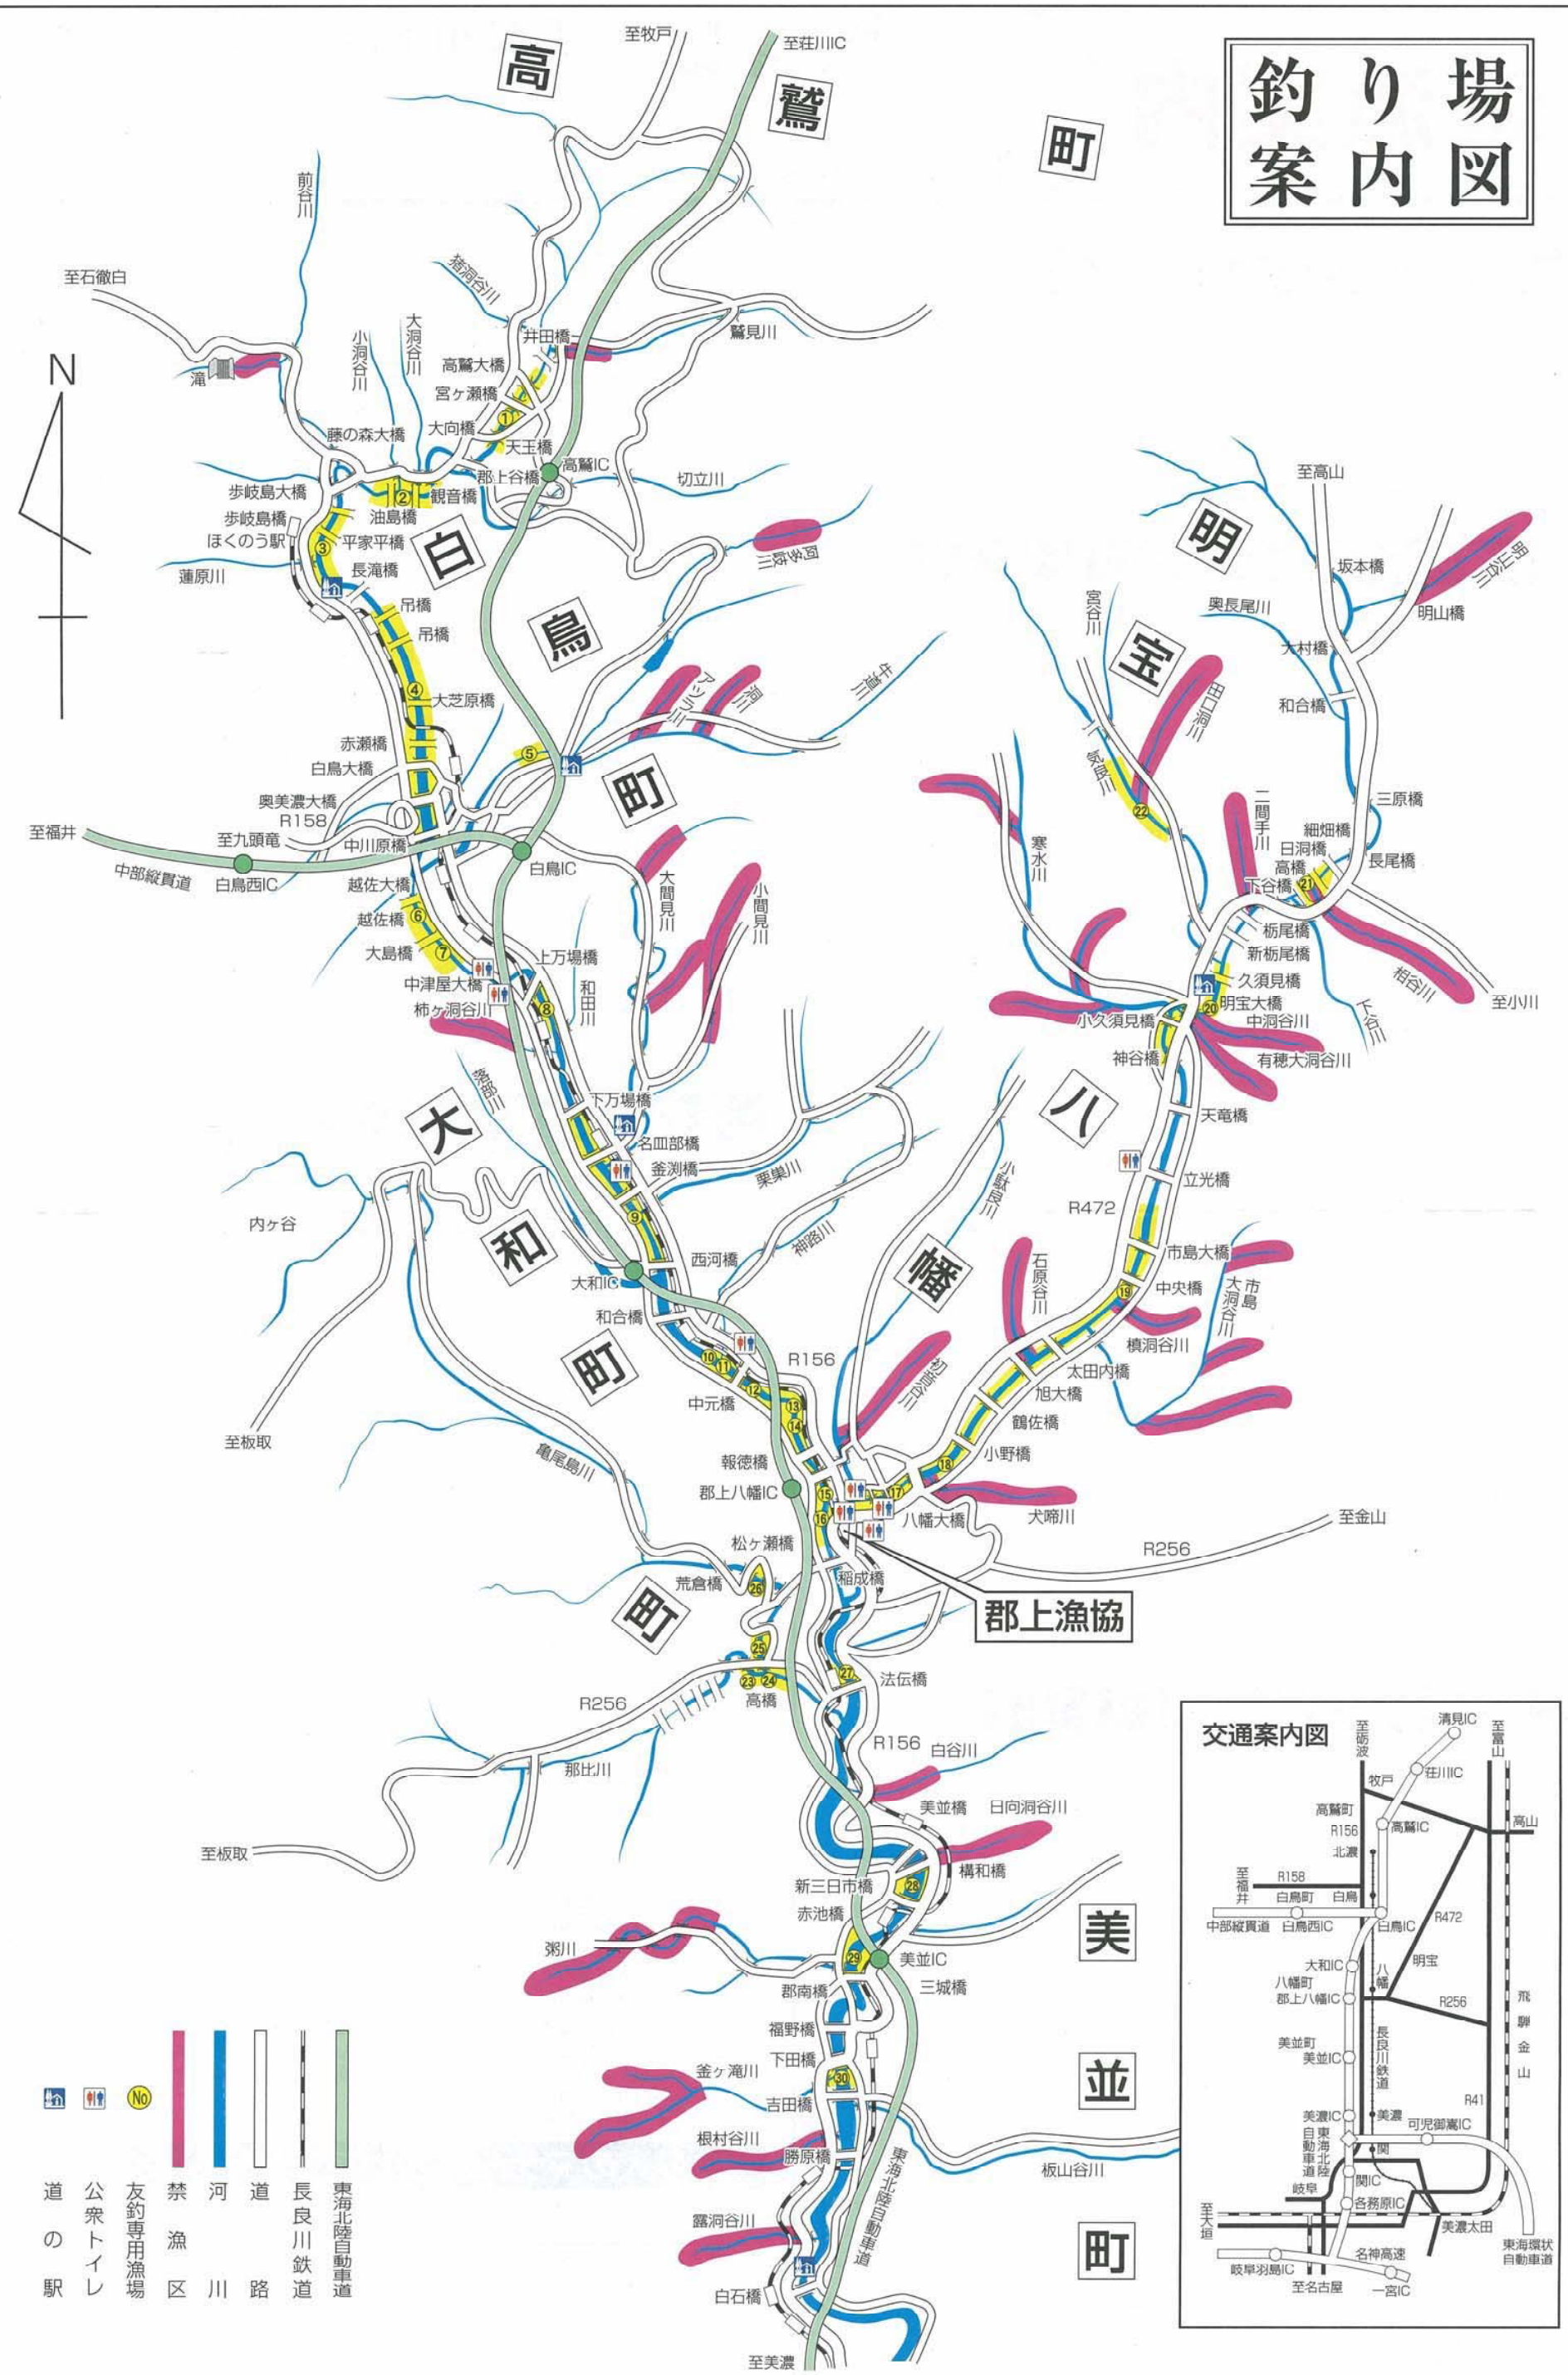

釣り場案内図

- 道の駅
- 公衆トイレ
- 友釣専用漁場
- 禁漁区
- 河川
- 道路
- 長良川鉄道
- 東海北陸自動車道