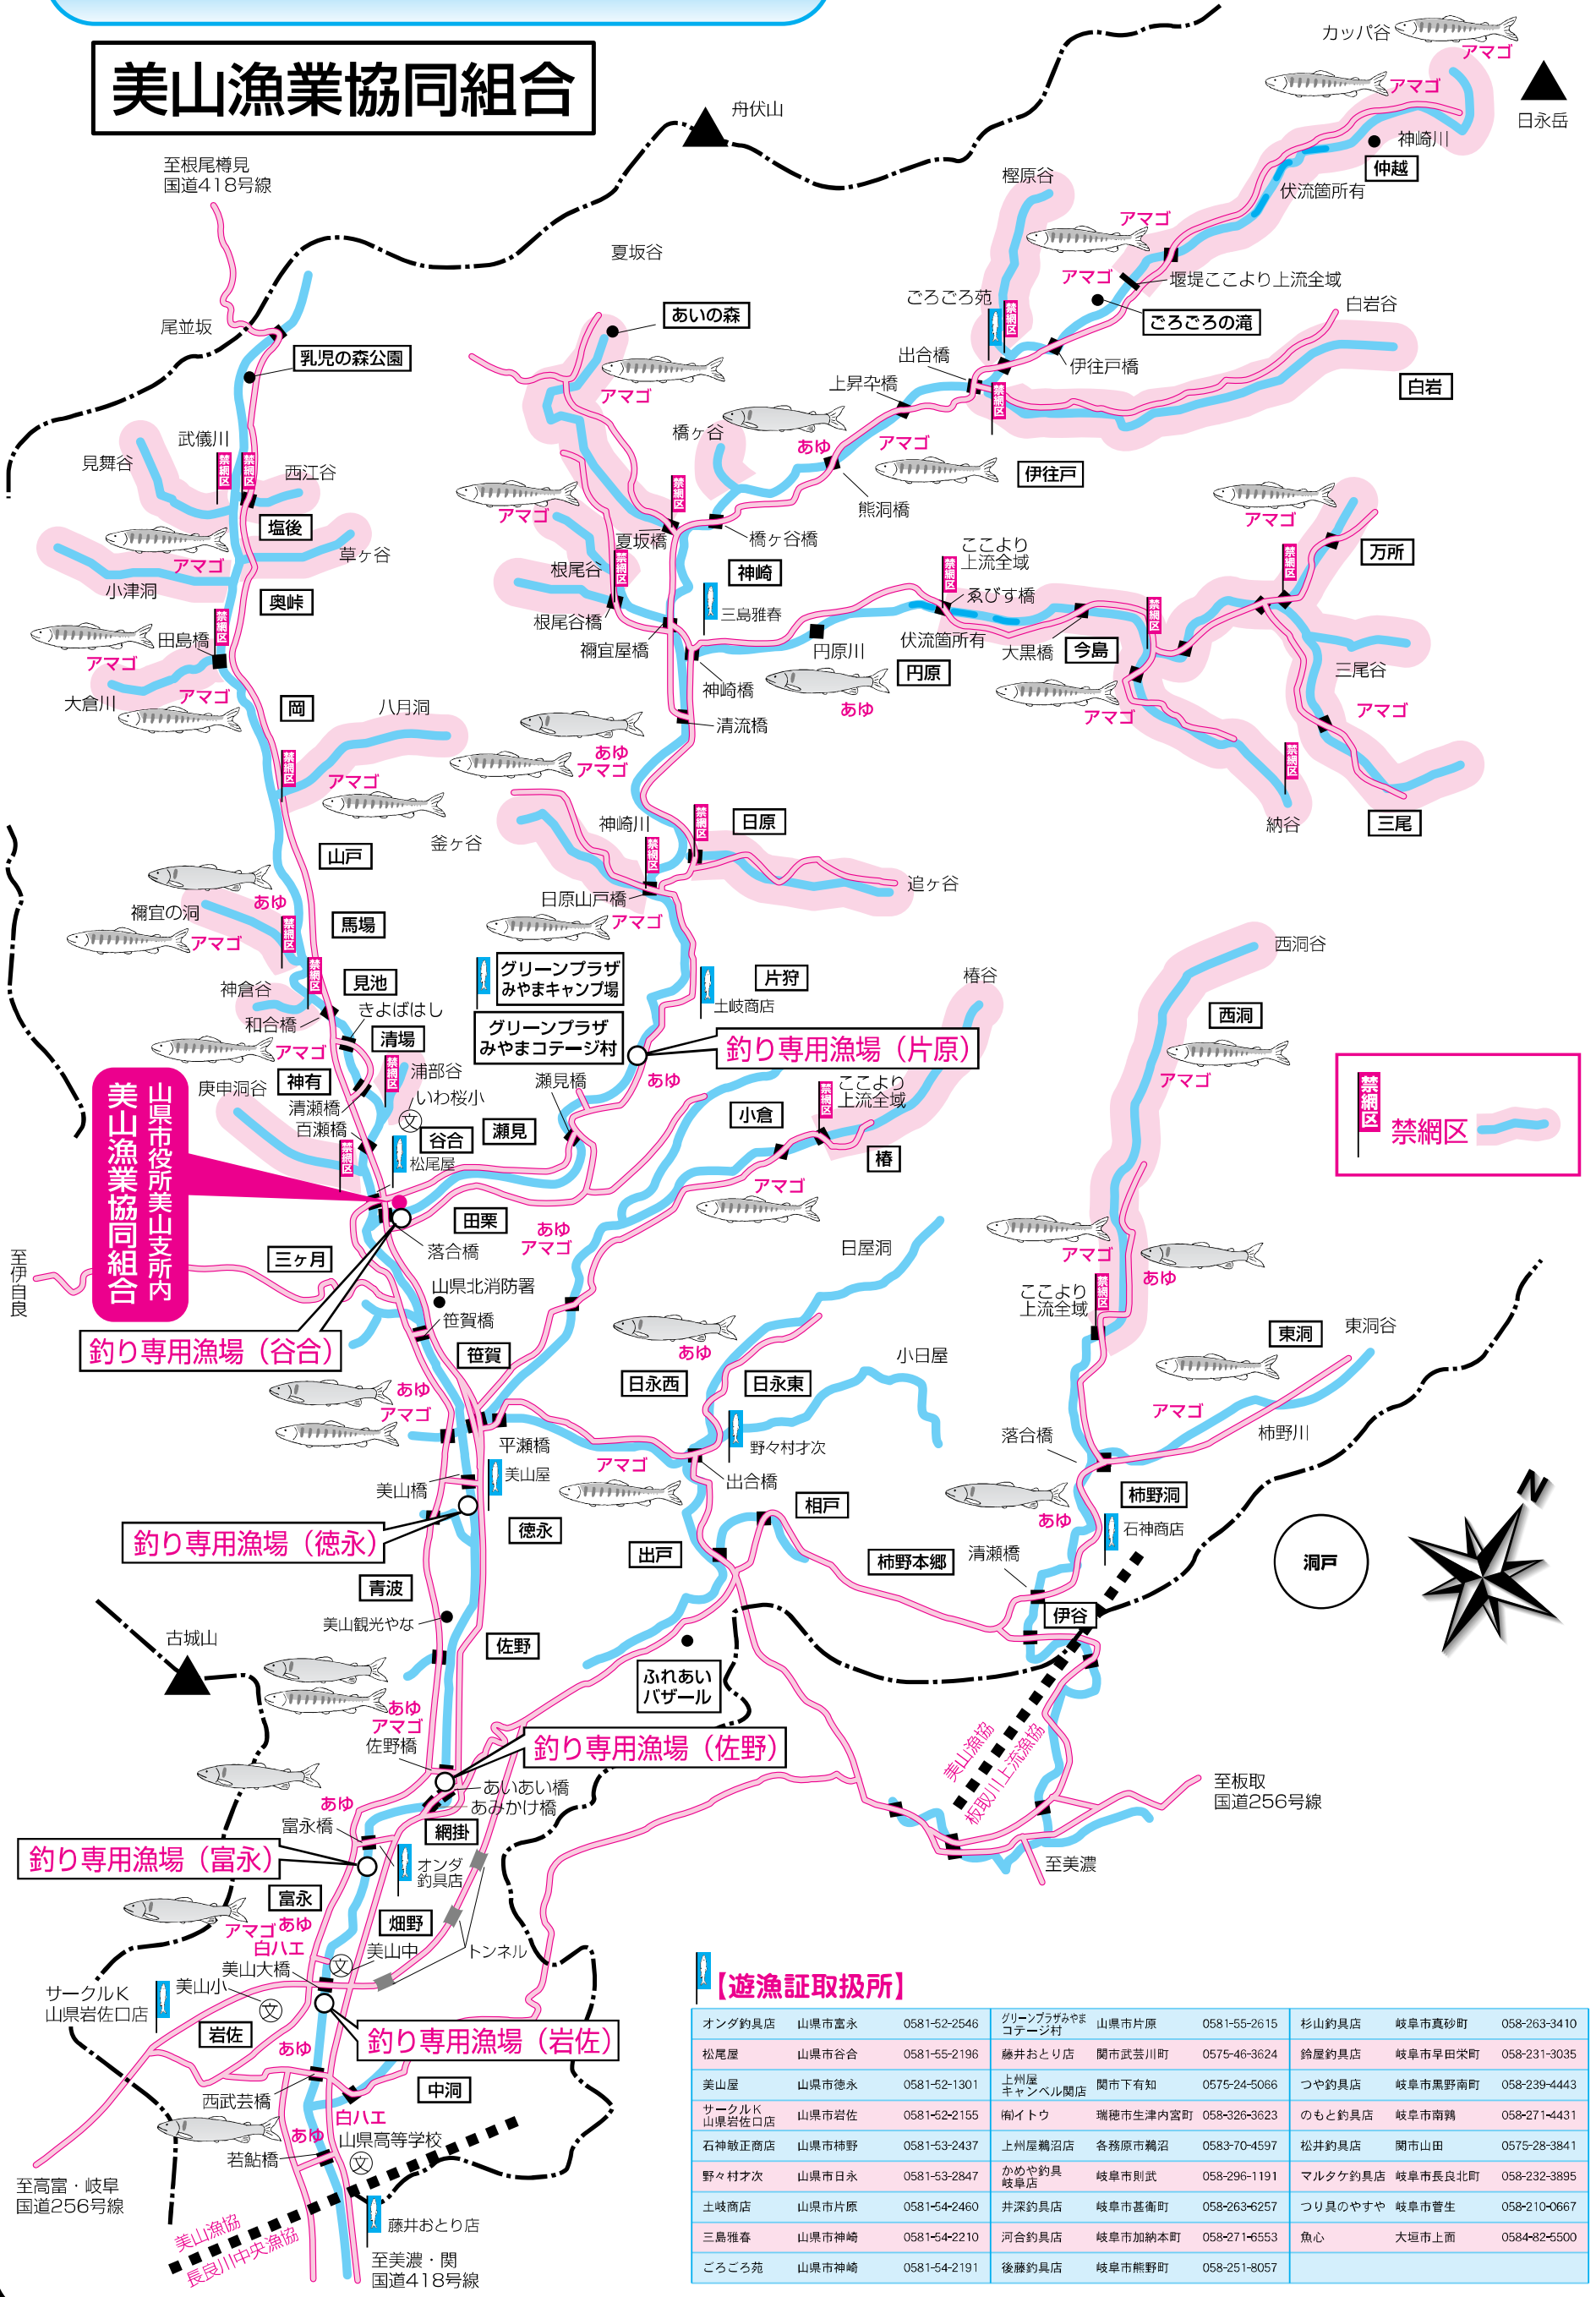

美山漁協釣り場案内

美山漁業協同組合

【遊漁証取扱所】

オンダ釣具店	山県市富永	0581-52-2546	グリーンプラザみやまコテージ村	山県市片原	0581-55-2615	杉山釣具店	岐阜市真砂町	058-263-3410
松尾屋	山県市谷合	0581-55-2196	藤井おとり店	関市武芸川町	0575-46-3624	鈴屋釣具店	岐阜市早田栄町	058-231-3035
美山屋	山県市徳永	0581-52-1301	上州屋キャンベル関店	関市下有知	0575-24-5066	つや釣具店	岐阜市黒野南町	058-239-4443
サークルK山県岩佐店	山県市岩佐	0581-52-2155	南イトウ	瑞穂市生津内宮町	058-326-3623	のもつ釣具店	岐阜市南郷	058-271-4431
石神敏正商店	山県市柿野	0581-53-2437	上州屋鶴沼店	各務原市鶴沼	0583-70-4597	松井釣具店	関市山田	0575-28-3841
野々村才次	山県市日永	0581-53-2847	かめや釣具岐阜店	岐阜市則武	058-296-1191	マルタケ釣具店	岐阜市長良北町	058-232-3895
土岐商店	山県市片原	0581-54-2460	井深釣具店	岐阜市基衛町	058-263-6257	つり具のやすや	岐阜市菅生	058-210-0667
三島雅春	山県市神崎	0581-54-2210	河合釣具店	岐阜市加納本町	058-271-6553	魚心	大垣市上面	0584-82-5500
ごろごろ苑	山県市神崎	0581-54-2191	後藤釣具店	岐阜市熊野町	058-251-8057			

車上ねらいにご注意、貴重品は必ず身につけ車の中に置かないようにしましょう。